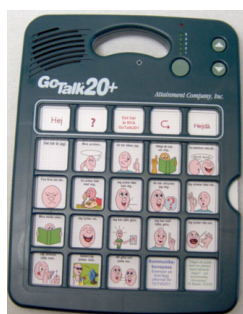

Voice Cue och Larmklockan IC II passar för **fasta** tider och meddelanden. Inte behöva ändra så ofta! Tex fasta aktiviteter på dagen som raster, slut på raster, måltider, mediciner, m fl.

Voice Cue

5 inmalade meddelanden. Varje meddelande kan läsas ut vid 2 olika tidpunkter/dygn. Bältesclip ingår.

Artnr 3802
Pris: 500:- inkl moms (400:- exkl moms)
Fraktkostnad tillkommer

Larmklockan IC II

- Larmklocka med intressanta funktioner som bl a larm upp till 12 tidpunkter/dygn
- **Inte talande** - istället larm med antingen pip ljud eller diskret, ställbar vibration
- Litet format. Bältesclip ingår

Artnr 3804 Pris: 695:- inkl moms
(556:- exkl moms) Fraktkostnad tillkommer

Talande hjälpmedel för minnesstöd och AKK

Se produkterna, priser och mer info på: www.rehabmodul.se

Se även

YOYOcare trygghetsmobil för larm och GPS-positionering via GSM-nätet!