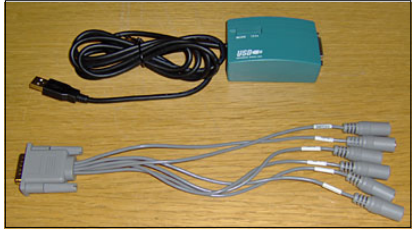

22 36 12 Alternativa inmatningsenheter

Tillbehör till WiViK3

- USB-kontaktlåda, vid scanning av WIVIK3 6641