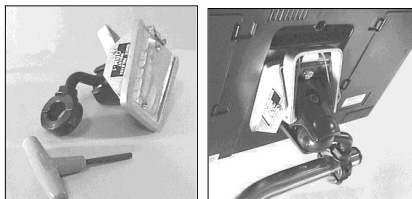

- Monteringsats för rullstol, SMW-1 4026
- Svängbar arm för rullstol, WCMK-C 8830

L-stativ med vinklinsbar "klamp" för 22 mm rör. Komplettera med QRM-1.

- Extra "Klamp" till 2:a-rullstol, 22 mm rör, M-GCC 8831
- Extra "Klamp" till 2:a-rullstol, 25 mm rör, M-GCD 8832
- Snabbkopplingsats, QRM-1 8842