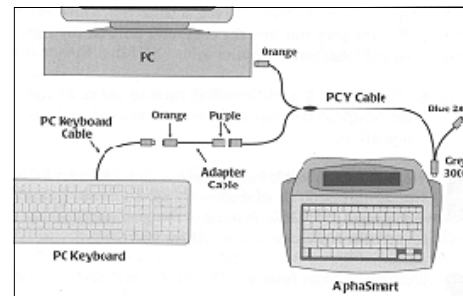

Tillbehör Nr 1/2008

22 33 06 Bärbara datorer och hand- och fickdatorer

Tillbehör till AlphaSmart NEO/ 3000

- USB kabel 6223

För anslutning till PC och Mac, ACC-C32

- Väska 6227
Passar både AlphaSmart NEO/3000/2000

Tillbehör till AlphaSmart 3000

- Extra PC-Y kabel 6221

För anslutning till PC-dator, ACC-C31

22 21 03 Bokstavs-och symbolsatser/tavlor

Göra överlägg till pratapparater och bildkort med dator- PC el. Mac

(Tillbehör till Överläggsmakaren)