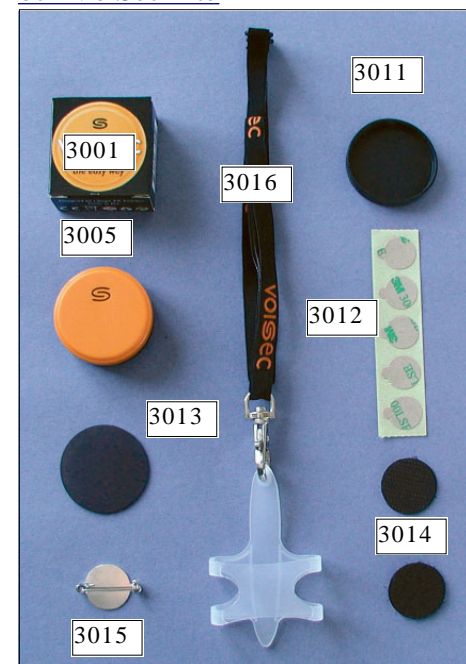

Tillbehör till talande knapp VoiSec och VoiSec Lite

- Extra fästbrickor, 5 st/sats 3011
- Extra dubbelhäftande tejprundlar, 25 st/sats 3012
- Tunna magneter, självhäftande på en sida, 5 st/sats 3013
- Kardborrerundlar, självhäftande på en sida, 5 st/sats 3014
- Broschnål med säkerhetslås 3015
- Halsband med silikonhållare 3016
- Armband med kardborrebeläggning 3017

- Knappcells batterier, SR44, 10 st/sats 3018