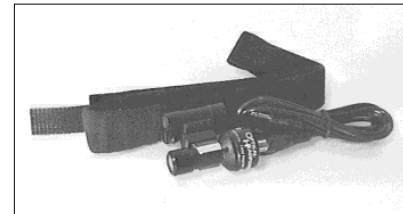

Tillbehör till DeltaTalker

- Ljuspekare, OH-DT-HB 8117

- Tangentskydd vid scanning, SK-DT 8118
- Tangentskydd, extra tunn, 1,6 mm 8119
- Tomt överlägg, papp., 128, 10615 8125
- Tomma överlägg, sats, papper, 128, 10615, per 6-pack 8125B
- Skyddsöverlägg, klarplast, 10621 8129
- Ordstrategiöverlägg, extra 8803