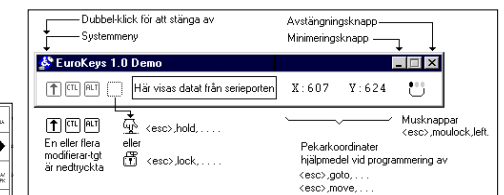

Tillbehör för att spara/använda pratapparaters ordförråd i dator

- Minnesöverföringsprogram, eng. version, till/från SB/AT/DT till PC/MAC, inkl. MTI-kablage för SB-PC, MTI-CD 8581
- Minnesöverföringsprogram, eng. version, AT/DT till PC, inkl. PC-kabel, diskett, MTI-PC 8582
- EuroKeys, 8584