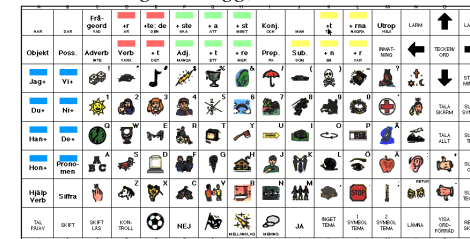

22 36 12 Alternativa inmatningsenheter

Tillbehör till WiViK3

- USB-kontaktlåda, vid scanning av WIVIK3 6641

Tillbehör till WIVIK 2-SWE

- WiViK 2 REP-SWE, vers. 2.5. 6614

Passar artnr 6611

- WiViK 2 SCMOD-SWE, vers. 2.5, 6615

Scannande modul. Passar artnr 6611+6614

24 09 18 Strömbrytare (till/från funktion) och omkopplare (manöverkontakter)

Tillbehör för kontaktstyrning av pratapparater m.m.

Diameter 26 mm. Slutande 1 polig kontaktf.

- Access Mini, röd 4101
- Access Mini, grön 4102
- Access Mini, blå 4103
- Access Mini, gul 4104
- Access Mini, en av varje färg, 4-pack 4105

Diameter 65 mm. Slutande 1 polig kontaktf.

- Access Medium, röd 4111
- Access Medium, grön 4112
- Access Medium, blå 4113
- Access Medium, gul 4114
- Access Medium, en av varje färg, 4-pack 4115

Flexibel spak- längd 96 mm. Slutande 1 polig kontaktfunktion.

- Wobble Switch 4220

22 21 09 Samtalsapparater

Tillbehör till AlphaTalker I & II

- Ljuspekare, OH-AT-HB 8417
- Tomma överlägg, sats, papper, 6-pack, 32, SS162-6 8421
- Tomma överlägg, sats, papper, 6-pack, 4, SS165-6 8422
- Tomma överlägg, sats, papper, 6-pack, 8, SS166-6 8423
- Skyddsöverlägg, klarplast, 32, PL328 8427
- Hålplattesats, 8 rutor, ATOK-8 8431
- Hålplattesats, 4 rutor, ATOK-4 8432

Tillbehör till DeltaTalker

- Ljuspekare, OH-DT-HB 8117

- Tangentskydd vid scanning, SK-DT 8118
- Tangentskydd, extra tunn, 1,6 mm 8119
- Tomt överlägg, papp., 128, 10615 8125
- Tomma överlägg, sats, papper, 128, 10615, per 6-pack 8125B
- Skyddsöverlägg, klarplast, 10621 8129
- Ordstrategiöverlägg, extra 8803

22 21 09 Samtalsapparater

- Blisstrategiöverlägg, extra 8823

Tillbehör till både DeltaTalker och AlphaTalker