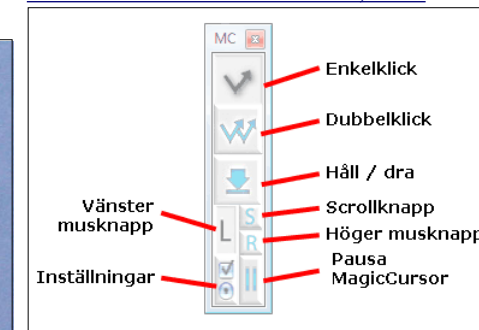

Tillbehör till Tracker PRO, m fl

För Windows 98/2000/XP/Vista

- Magic Cursor 2000, för automatiska klick-funktioner 6472

Tillbehör till HeadMaster Plus

- HeadMaster Laptop Adapter, HM-LA 6452
- HeadMaster Plus Remote Adapter, HM-3RA, för trådlös styrning 6453
- Sug/Blås munstycken, 10-sats 6437
- Extra batterier., BCPS-EURO-CE 1 8027