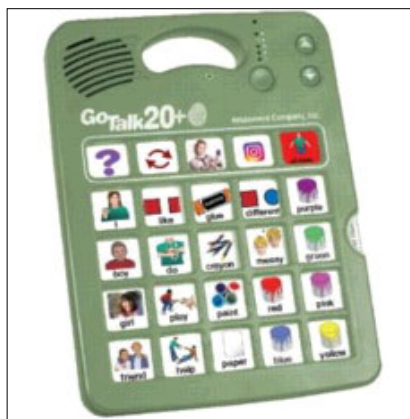

GoTalk20+ LT

- 20 meddelanden med 5 nivåer var - ger totalt 100 meddelanden.
- +5 direktvalstangenter (26 x 30 mm), som är oberoende av vald nivå.
- Total inspelningstid är 15 min.
- Rutstorlek är c:a 30 x 30 mm.

PRODUKTER

GoTalk4+ LT
GoTalk9+ LT
GoTalk20+ LT

Artikelnummer

3202B
3102B
3401B

ISO 22 21 09

Se prislistan (www.rehabmodul.se) för aktuellt pris! Fraktkostnad tillkommer. Försäljning till privatpersoner sker mot postförskott eller förskotts betalning. Postnords kostnader tillkommer.

Astrakängatan 151, 165 52 Hässelby
Telefon (Mobil) : 070-835 88 91
Info@rehabmodul.se
Hemsida: www.rehabmodul.se

Handla även direkt på webben!
Besök [Botiken](#) på www.rehabmodul.se